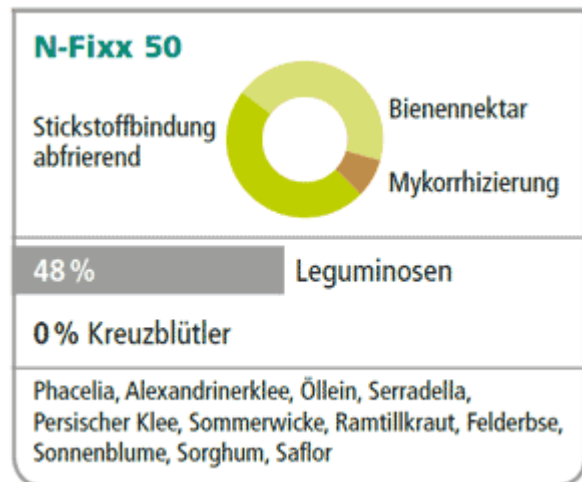

# TerraLife® - N-Fixx

## ■ Schnelle Bodenbedeckung und Stickstofffixierung

**GREENINGkonform** Faktor 0,3

- Sehr gut abfrierend
- Sehr gute Stickstoffakkumulation
- Verbesserte Humusbildung durch hohen Leguminosenanteil

N-Fixx 50 ist eine harmonisch aufeinander abgestimmte Allroundmischung. Sie ist hervorragend für Wintergetreidefruchtfolgen geeignet und gilt als sicher abfrierend vor Sommerungen. Außerdem hinterlässt sie eine sehr gute Bodengare, wirkt stark humusbildend und trägt zur Gesundheit und Vitalisierung sehr beanspruchter Böden bei. Ihr N-Nachlieferungsvermögen sollte in der N-Düngung der Folgekultur berücksichtigt werden.

N-Fixx 50 kann in Bundesländern, in denen der Leguminosenanteil in der Zwischenfruchtmischung auf max. 50 % reduziert ist, ohne Einschränkung durch den Leguminosenanteil gedüngt werden.

**Zwischenfruchtart:** Sommerzwischenfrucht