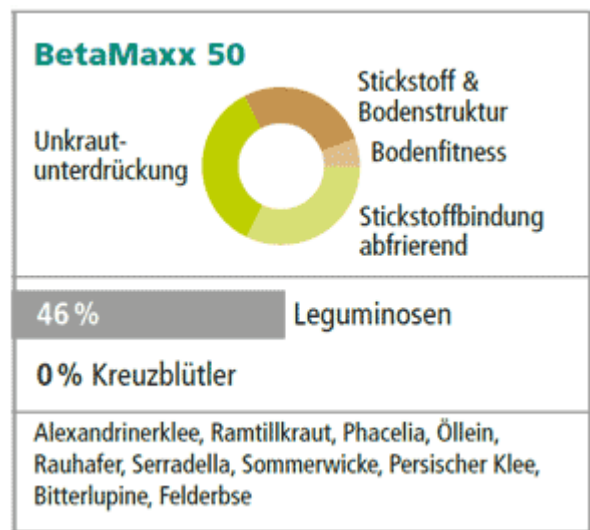

TerraLife® - BetaMaxx 50

Die Zwischenfruchtmischung für den Zuckerrübenanbau

GREENINGkonform Faktor 0,3

- Sicher abfrierend
- Schafft ideale Saatbettbedingungen für die Zuckerrübe
- Auch für Rapsfruchtfolgen

BetaMaxx schafft ideale Vorbedingungen für den erfolgreichen Anbau von Sommerungen, insbesondere Zuckerrüben. Die Mischung enthält tiefwurzelnde Arten, die der Rübe eine einfache Durchwurzelung in die entstandenen Wurzelkanäle ermöglicht. Dies ist für die Rübe vor allem in Trockenphasen hilfreich. BetaMaxx erlaubt eine pfluglose Bestellung und hinterlässt ca. 40 – 80 kg N/ha. Da keine Kreuzblütler enthalten sind, kann BetaMaxx auch im Gemüsebau und in kombinierten Raps- und Rübenfruchtfolgen eingesetzt werden. BetaMaxx ist nicht zur biologischen Bekämpfung von Heterodera schachtii geeignet (in diesem Fall empfehlen wir TerraLife® BetaSola).

Diese Mischung ist nicht in engen Rübenfruchtfolgen mit Nematoden geeignet.

Zwischenfruchtart: Sommerzwischenfrucht

Geeignet für Fruchtfolgen mit

Raps	Leguminosen	Kartoffeln	Getreide-Mais	Rüben
X			X	X

Zusammensetzung