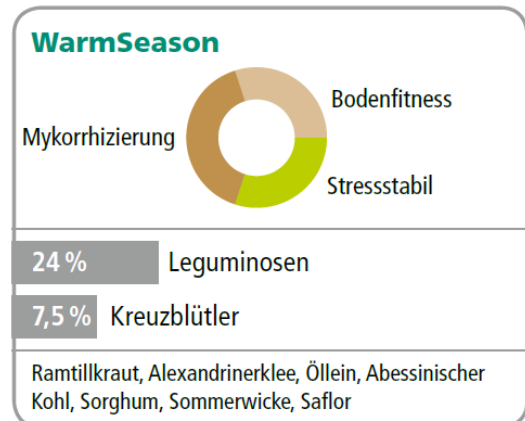

TerraLife® - WarmSeason

■ Zeit für's Wachstum

GREENINGkonform Faktor 0,3

- Fröhsaat geeignet
- Auch für trockene Bedingungen
- Langes vegetatives Wachstum

WarmSeason ist ideal für sehr frühe Aussaaten, z. B. nach früh räumendem Getreide oder GPS-Mischungen. Die speziell abgestimmten Komponenten tolerieren sehr warme Bedingungen gut und verfügen über ein langes vegetatives Wachstum, was die Gefahr des Aussamens verringert. Außerdem führt die frühe Aussaat zu starkem Wurzelwachstum und einem Maximum an Photosynthese. Diese wirkt sich positiv auf die Bildung von Wurzelabscheidungen (Exsudate) aus und füttert so das Bodenleben. Während Öllein und Sommerwicke den Boden sehr tief durchwurzeln, sorgt Sorghum für eine schnelle Mykorrhizierung in der Mischung. WarmSeason ist für warme Standorte und Fruchtfolgen mit Leguminosen, Getreide, Zuckerrüben, Kartoffeln und Mais geeignet.

In engen Rübenfruchtfolgen ist WarmSeason nicht geeignet.

Zwischenfruchtart: Sommerzwischenfrucht

■ Geeignet für Fruchtfolgen mit

Raps	Leguminosen	Kartoffeln	Getreide-Mais	Rüben
	X		X	X

■ Zusammensetzung

Anteil	Arten
--------	-------