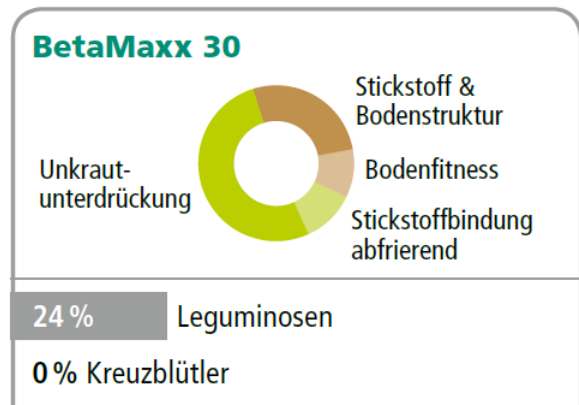

TerraLife® - BetaMaxx 30

Die Zwischenfruchtmischung für den Zuckerrübenanbau

GREENINGkonform Faktor 0,3

- Sicher abfrierend
- Schafft ideale Saatbettbedingungen für die Zuckerrübe
- Auch für Rapsfruchtfolgen

BetaMaxx schafft ideale Vorbedingungen für den erfolgreichen Anbau von Sommerungen, insbesondere Zuckerrüben. Die Mischung enthält tiefwurzelnde Arten, die der Rübe eine einfache Durchwurzelung in die entstandenen Wurzelkanäle ermöglicht. Dies ist für die Rübe vor allem in Trockenphasen hilfreich. BetaMaxx erlaubt eine pfluglose Bestellung und hinterlässt ca. 40 – 80 kg N/ha. Da keine Kreuzblütler enthalten sind, kann BetaMaxx auch im Gemüsebau und in kombinierten Raps- und Rübenfruchtfolgen eingesetzt werden. BetaMaxx ist nicht zur biologischen Bekämpfung von *Heterodera schachtii* geeignet (in diesem Fall empfehlen wir TerraLife® BetaSola).